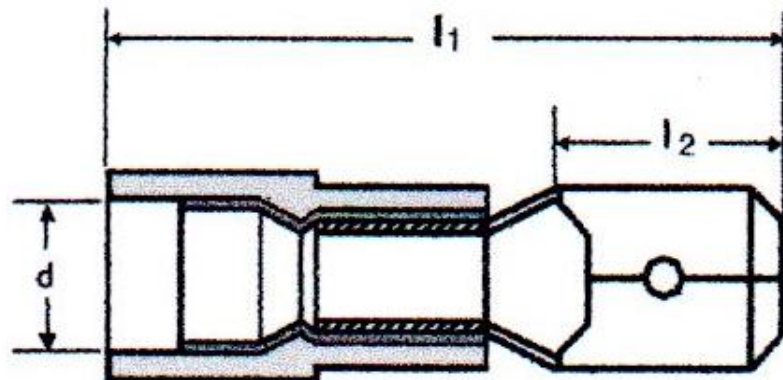

Flachstecker isoliert aus Messing

DIN46245

wärmebeständig bis 75° C

Aufgeweitete PVC-Isolation - easy entry - mit metallischer Isolationsunterstützung

Galvanisch verzinkt

GS Vertrieb
 Heinrich-Hertz-Str. 28
 40699 Erkrath-Untersfeldhaus
 Tel.: 0211-21032078
 Fax: 0211-21032080
info@gsv-vertrieb.com
www.gsv-vertrieb.com

Querschnitt in mm ²	Farbe		GSV Art.-Nr.	Steckgröße Breite x Dicke	d mm	l1 mm	l2 mm	VE / Stck.
0,5 - 1,5	ROT		QS2805R	2,8 x 0,5	3,50	22,20	7,3	100
			QS2808R	2,8 x 0,8	3,50	22,20	7,3	100
			QS4805R	4,8 x 0,5	3,50	22,20	7,3	100
			QS4808R	4,8 x 0,8	3,50	19,80	7,3	100
			QS6308R	6,3 x 0,8	3,50	21,50	8,0	100
1,5 - 2,5	BLAU		QS4805B	4,8 x 0,5	4,30	23,00	8,0	100
			QS4808B	4,8 x 0,8	4,30	23,00	8,0	100
			QS6308B	6,3 x 0,8	4,30	21,30	8,0	100
2,5 - 6,0	GELB		QS6308G	6,3 x 0,8	6,20	24,00	8,0	100